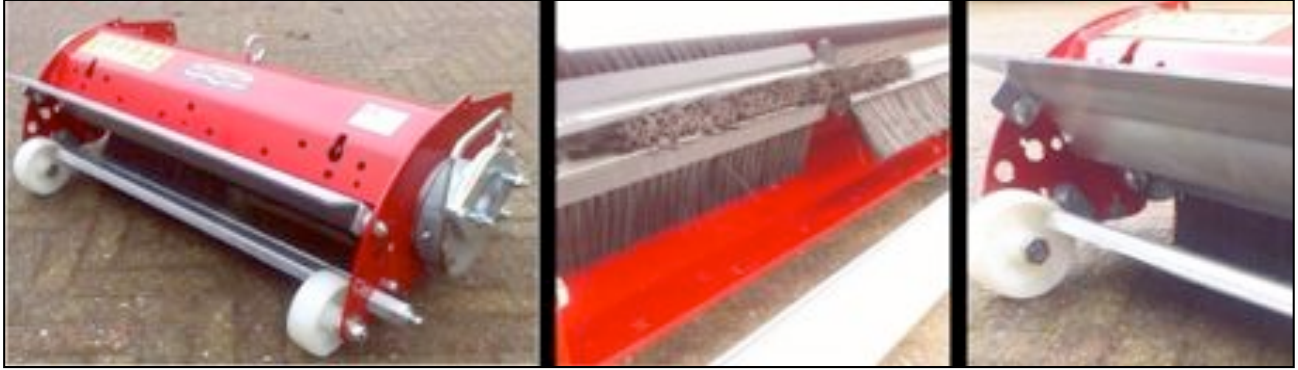

Maredo: GT 250 Keruu/dressausharja

Maredo GT 250 –keruu/dressausharja

- Maredo griinileikkurin keruu/dressausharja on erittäin tehokas harja, koska harja pyörii ajoa vastakkaiseen suuntaan.
- Näin se siirtää hiekkaa eteenpäin ennen kuin mikään pyörä on mennyt reikien päältä.
- Voidaan käyttää myös muun materiaalin keräämisessä
- Sopii Toro, JD ja Jacobsen
- Painoa 22 kg, saatavana myös kerääjä!